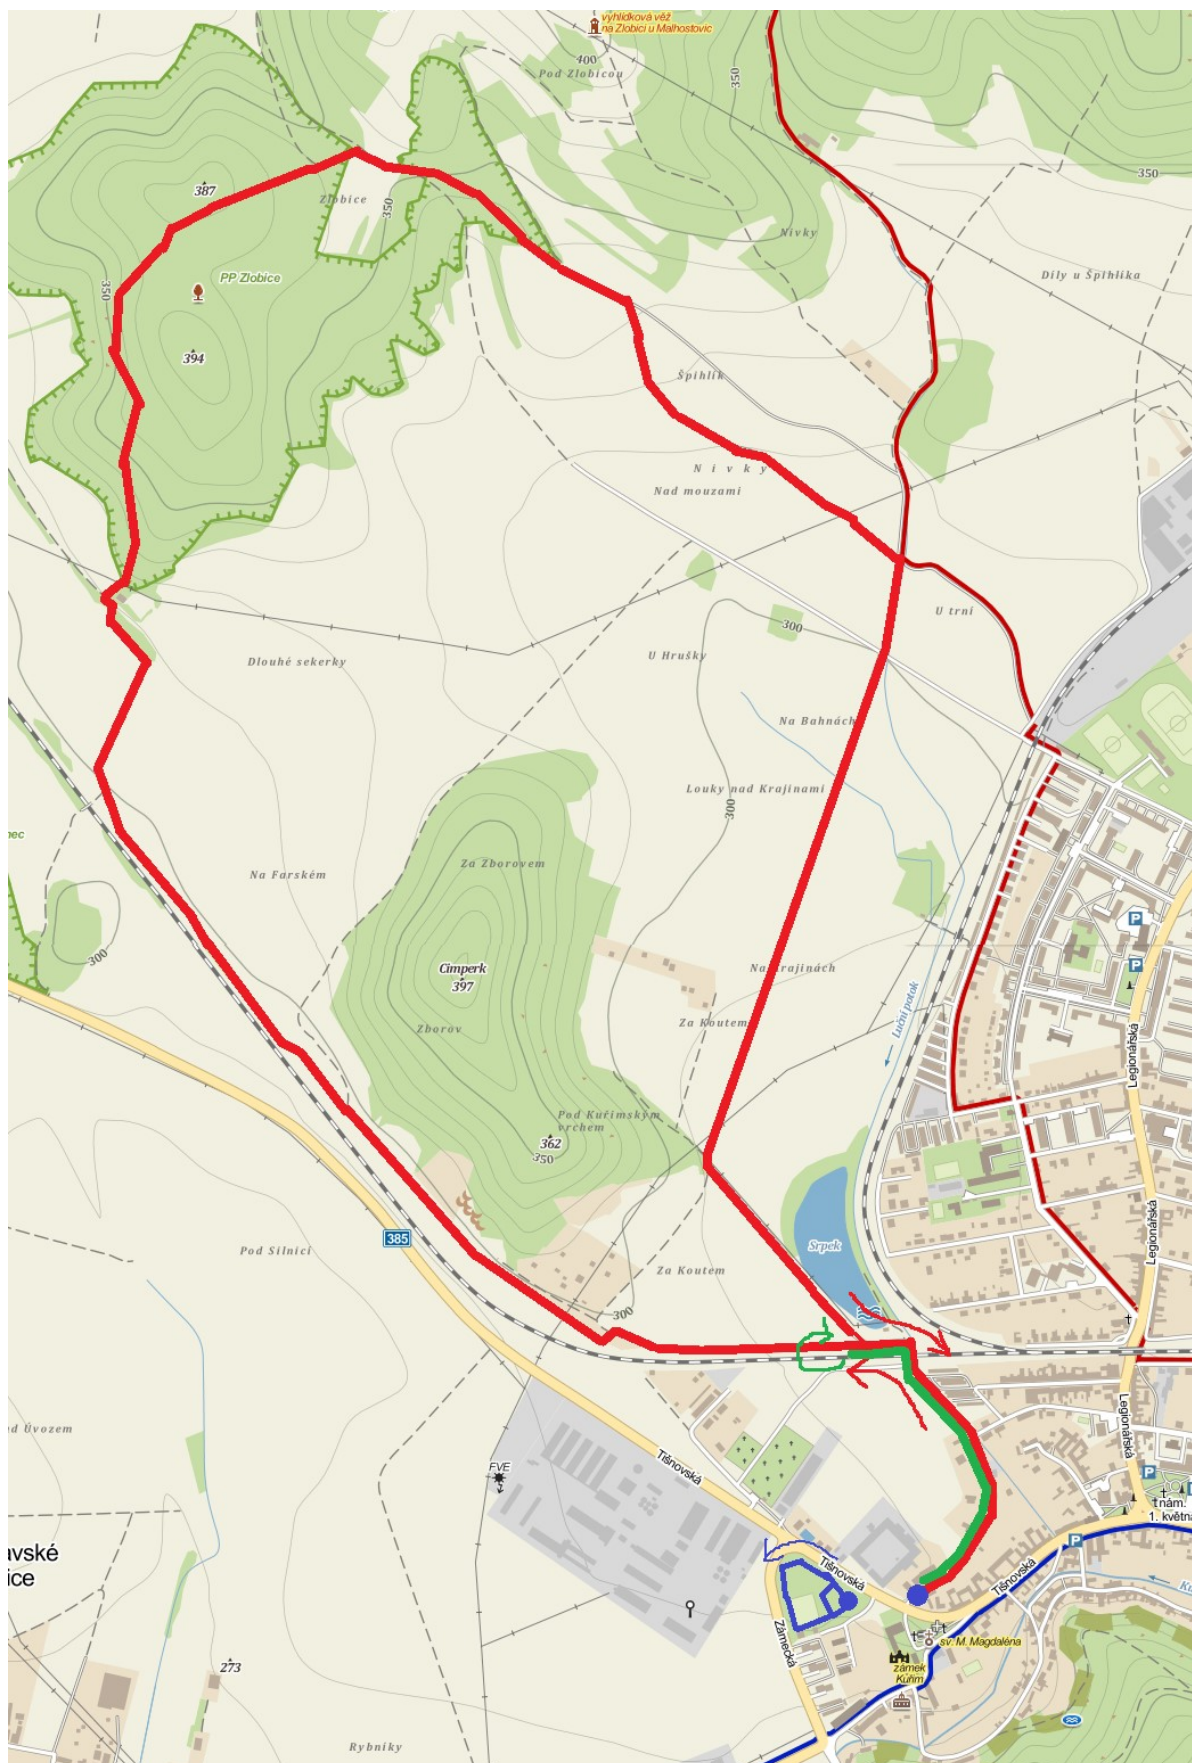

Dětské závody jsou okruhy v parku, 115m – 1510m

Závod dospělých – 7,3km

Lidový běh (jen dospělí) – 1,3km